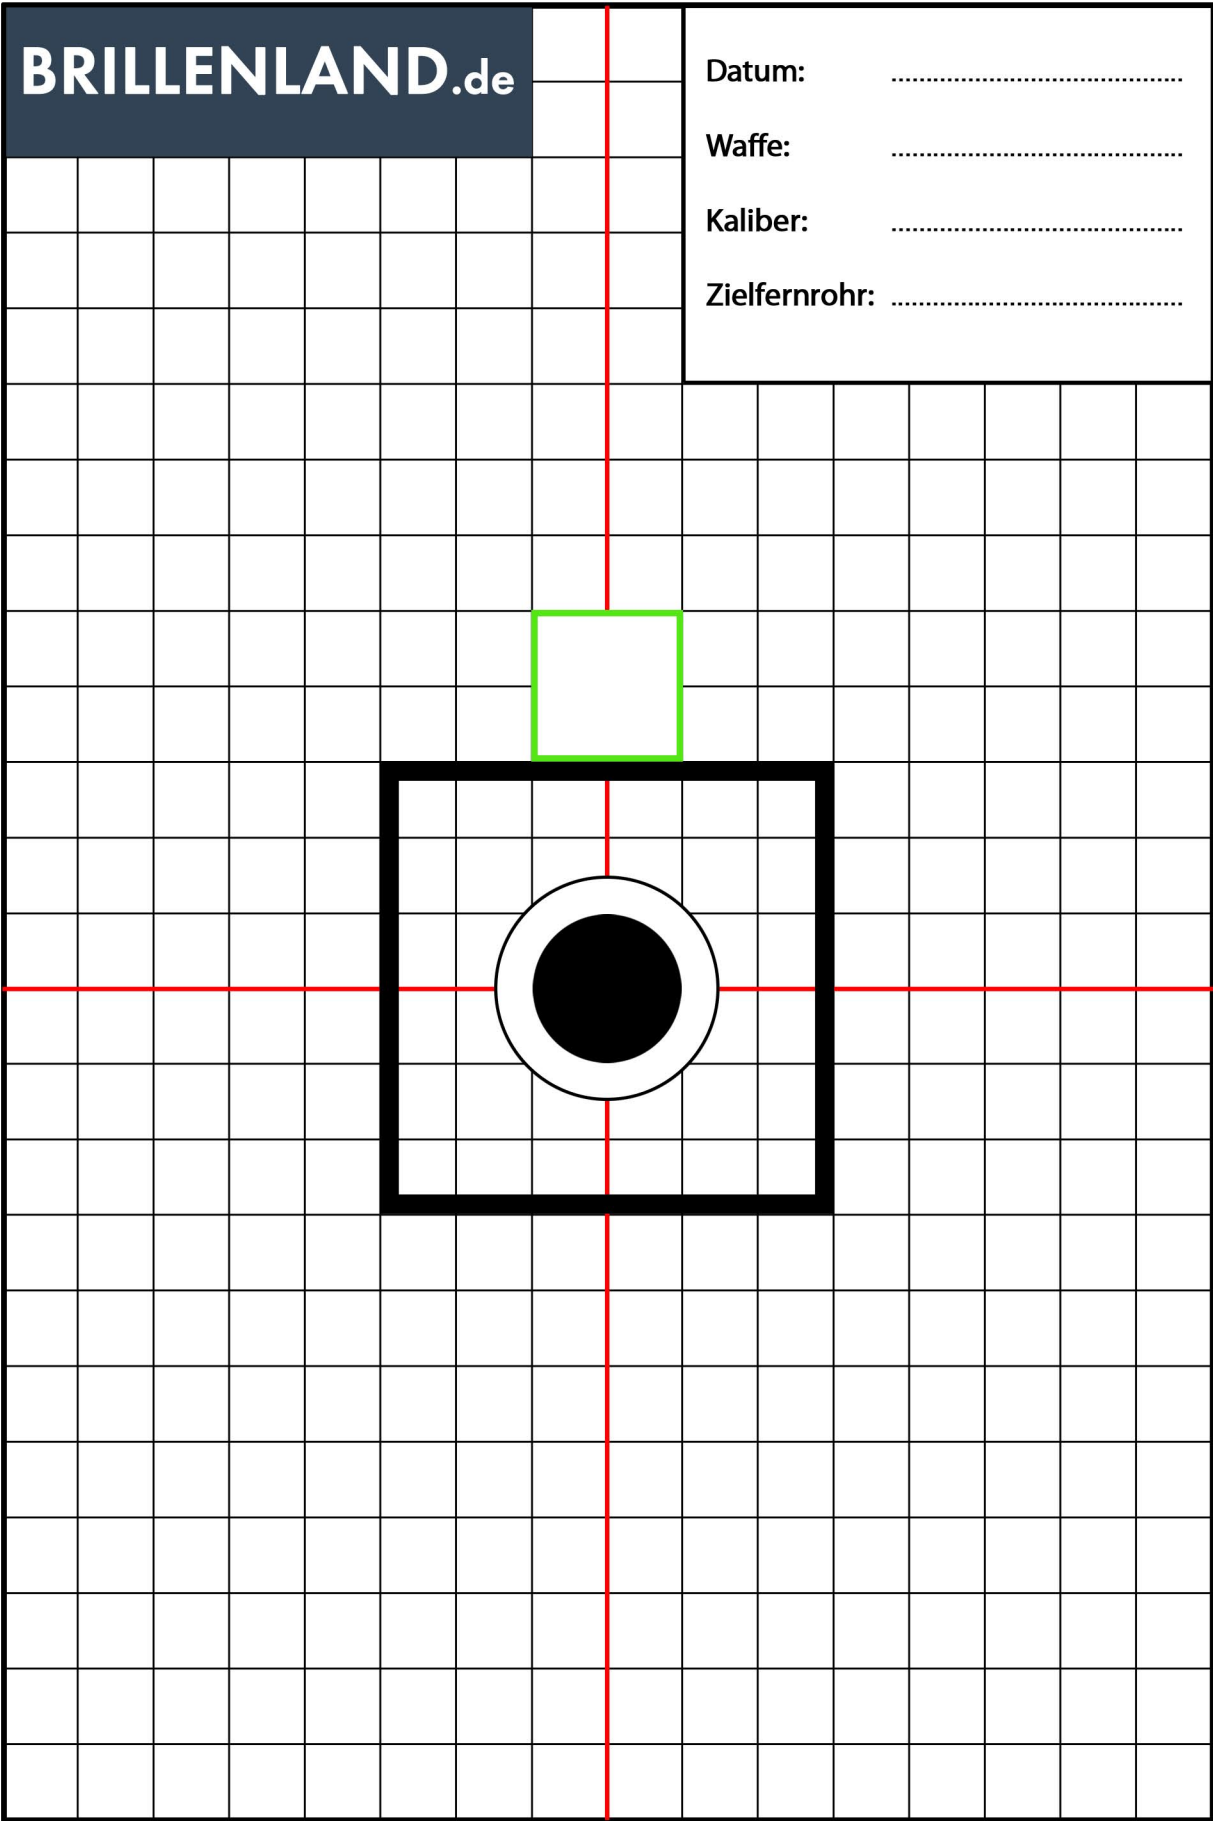

Datum:

Waffe:

Kaliber:

Zielfernrohr:

+13 cm
+12 cm
+11 cm
+10 cm
+9 cm
+8 cm
+7 cm
+6 cm
+5 cm
+4 cm
+3 cm
+2 cm
+1 cm
0 cm
-1 cm
-2 cm
-3 cm
-4 cm
-5 cm
-6 cm
-7 cm
-8 cm
-9 cm
-10 cm
-11 cm

+8 cm +6 cm +4 cm +2 cm 0 cm +2 cm +4 cm +6 cm +8 cm

+7 cm +5 cm +3 cm +1 cm +1 cm +3 cm +5 cm +7 cm