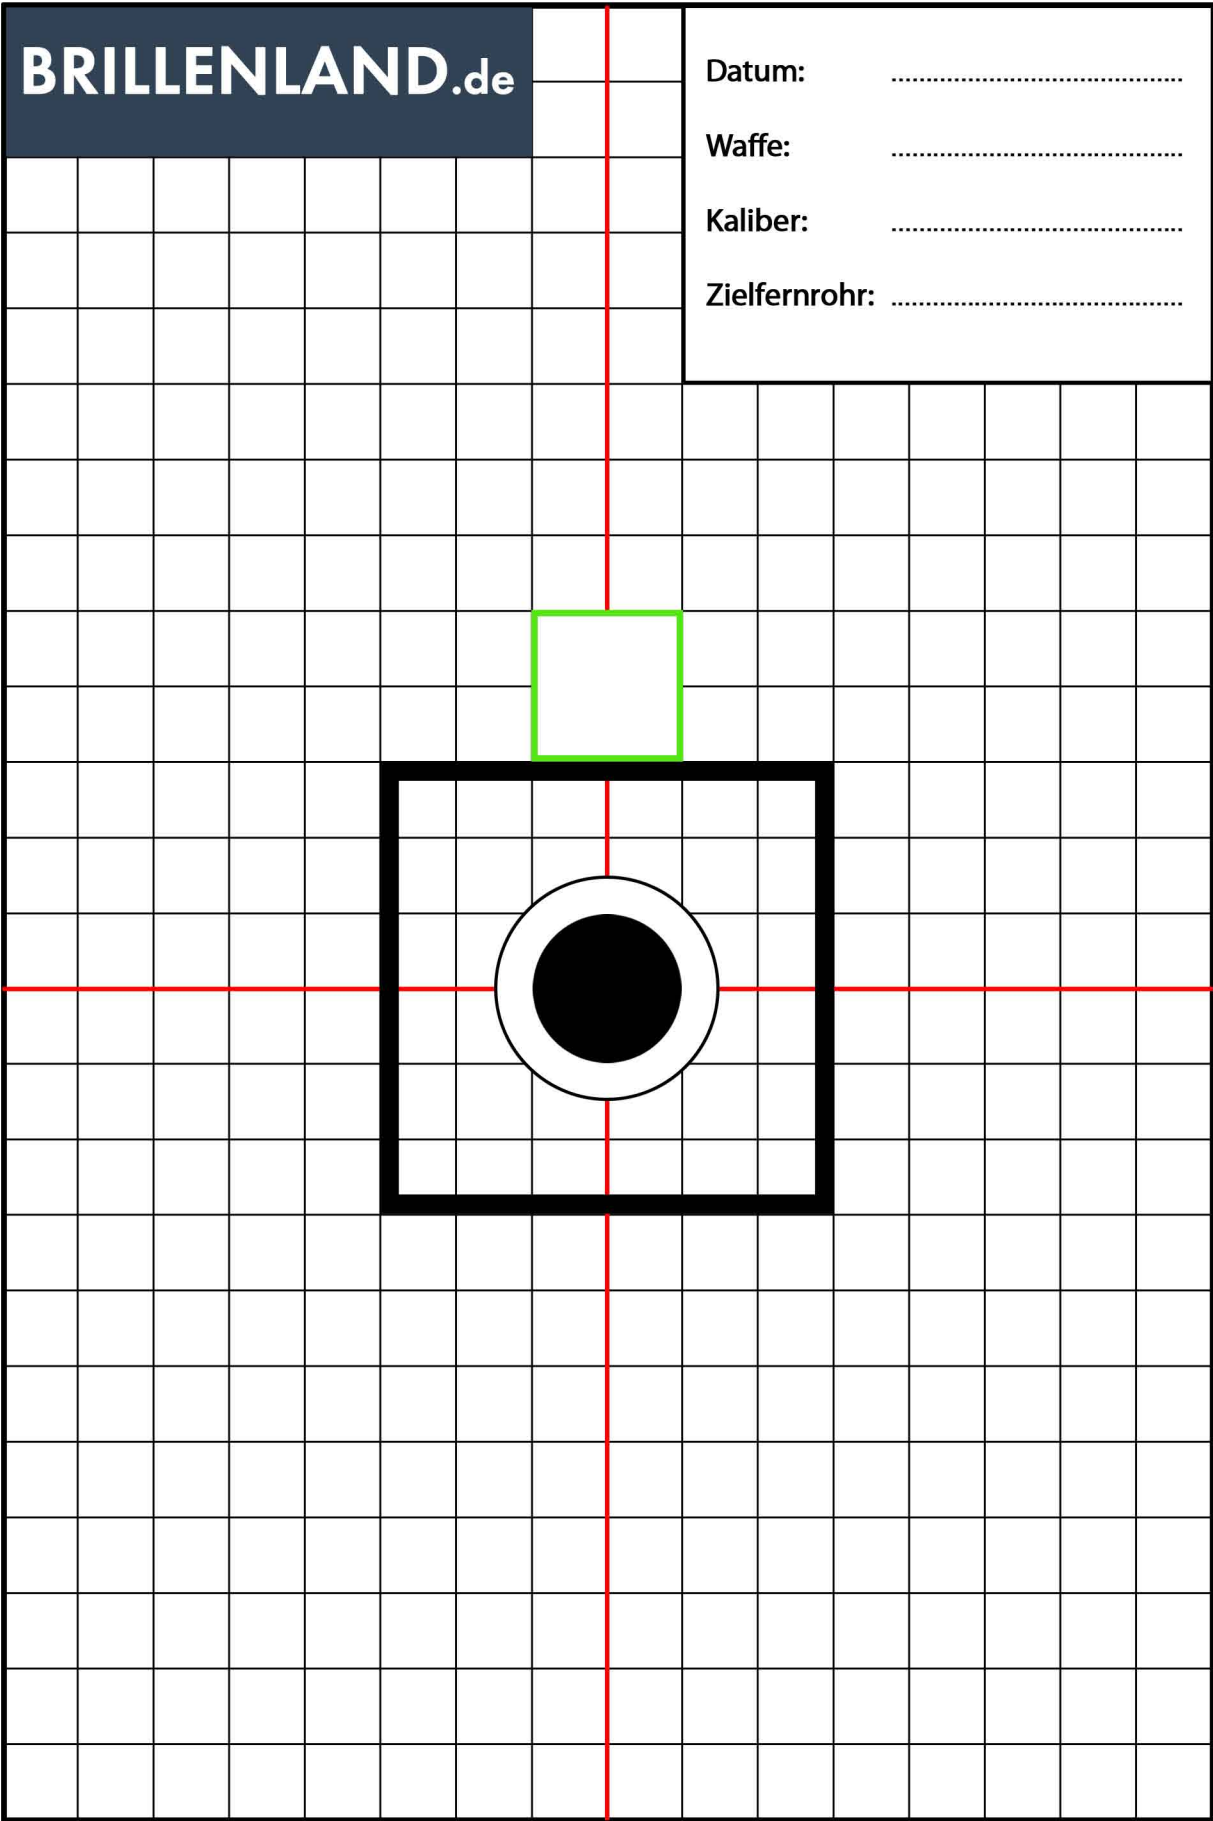

Datum:

Waffe:

Kaliber:

Zielfernrohr:

+13 cm
+12 cm
+11 cm
+10 cm
+9 cm
+8 cm
+7 cm
+6 cm
+5 cm
+4 cm
+3 cm
+2 cm
+1 cm
0 cm
-1 cm
-2 cm
-3 cm
-4 cm
-5 cm
-6 cm
-7 cm
-8 cm
-9 cm
-10 cm
-11 cm

+8 cm +6 cm +4 cm +2 cm 0 cm +2 cm +4 cm +6 cm +8 cm

+7 cm +5 cm +3 cm +1 cm +1 cm +3 cm +5 cm +7 cm